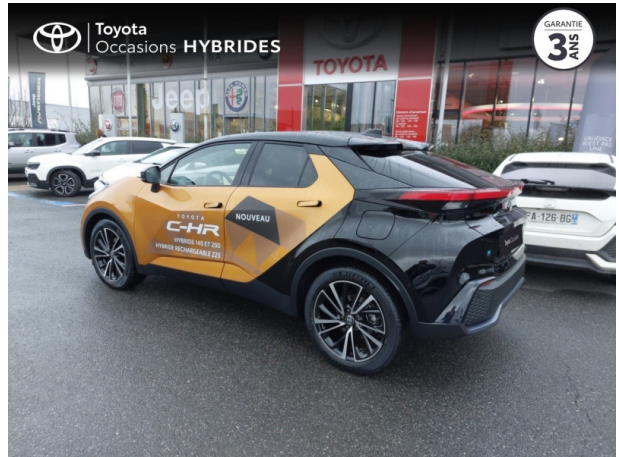

TOYOTA C-HR 2.0 200ch Collection Premiere d'occasion

Occasion

TOYOTA C-HR

2.0 200ch Collection Premiere

Toyota Vichy

04 70 30 92 90

Prix :

42 690 €

Un crédit vous engage et doit être remboursé. Vérifiez vos capacités de remboursement avant de vous engager.

Caractéristiques du véhicule

- Kilométrage : 8 000 km
- Puissance réelle : 152 ch
- Énergie : Hybride
- Boîte de vitesse : Automatique
- Carrosserie : Tout Terrain
- Nombre de portes : 5 portes
- Année : 2024
- Puissance fiscale : 8 CV
- Couleur : Jaune Sulfure métallisé bi-ton+
- Garantie : Label Toyota Occasions 36 mois TFR 36 mois