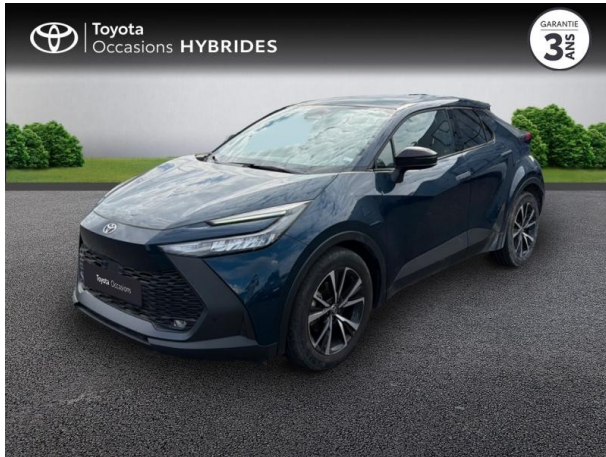

# TOYOTA C-HR 2.0 Hybride 200ch Design NG23 d'occasion

Occasion

TOYOTA C-HR

2.0 Hybride 200ch Design NG23

Toyota Clermont-Ferrand

04 73 28 83 93

Prix :

28 990 €

## Caractéristiques du véhicule

Kilométrage : 21 548 km

Puissance réelle : 152 ch

Énergie : Hybride

Boîte de vitesse : Automatique

Carrosserie : Tout Terrain

Nombre de portes : 5 portes

Année : 2024

Puissance fiscale : 8 CV

Couleur : Bleu Persan métallisé

Garantie : Label Toyota Occasions 36 mois  
TFR 36 mois