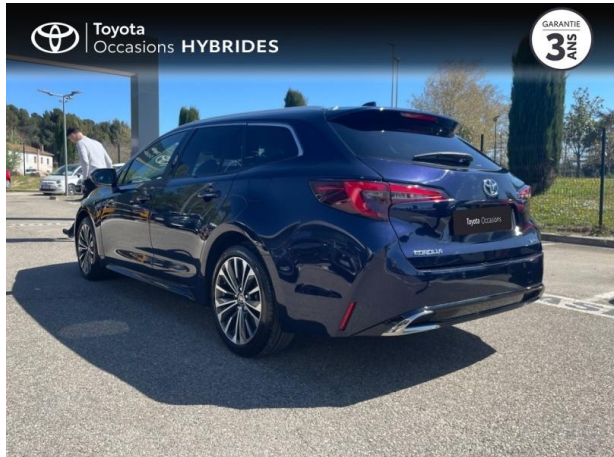

TOYOTA Corolla Touring Spt 1.8 140ch Design MY24 d'occasion

Occasion

TOYOTA Corolla Touring Spt

1.8 140ch Design MY24

Toyota Avignon

04 90 13 42 42

Prix :

28 990 €

Carrosserie : Break

Nombre de portes : 5 portes

Année : 2025

Puissance fiscale : 5 CV

Couleur : Bleu de Prusse métallisé

Garantie : Label Toyota Occasions 36 mois
TFR 36 mois

Options

Bleu de Prusse métallisé