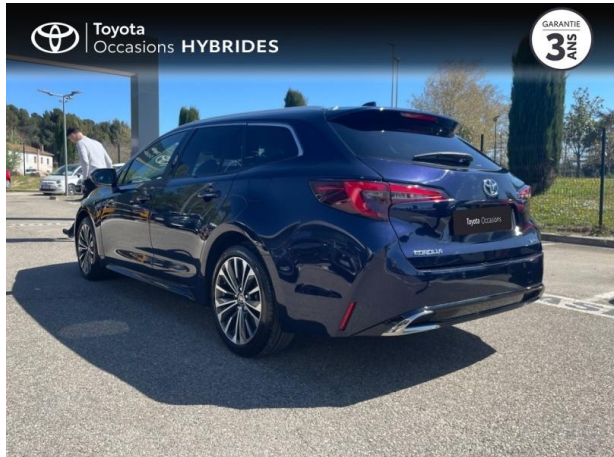

# TOYOTA Corolla Touring Spt 1.8 140ch Design MY24 d'occasion

Occasion

## TOYOTA Corolla Touring Spt

1.8 140ch Design MY24

Toyota Avignon

04 90 13 42 42

Prix :

28 990 €

Un crédit vous engage et doit être remboursé. Vérifiez vos capacités de remboursement avant de vous engager.

## Caractéristiques du véhicule

Kilométrage : 4 949 km

Puissance réelle : 98 ch

Énergie : Hybride

Boîte de vitesse : Automatique

Carrosserie : Break

Nombre de portes : 5 portes

Année : 2025