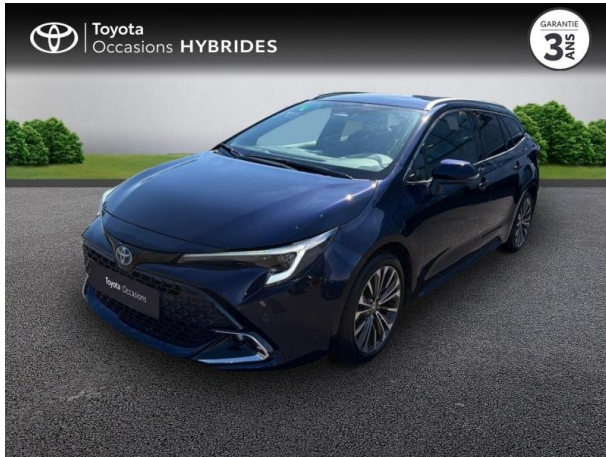

TOYOTA Corolla Touring Spt 1.8 140ch Design MY24 d'occasion

Occasion

TOYOTA Corolla Touring Spt

1.8 140ch Design MY24

Toyota Clermont-Ferrand

04 73 28 83 93

Prix :

28 990 €

Carrosserie : Break

Nombre de portes : 5 portes

Année : 2025

Puissance fiscale : 5 CV

Couleur : Bleu de Prusse métallisé

Garantie : Label Toyota Occasions 36 mois
TFR 36 mois

Options

Bleu de Prusse métallisé