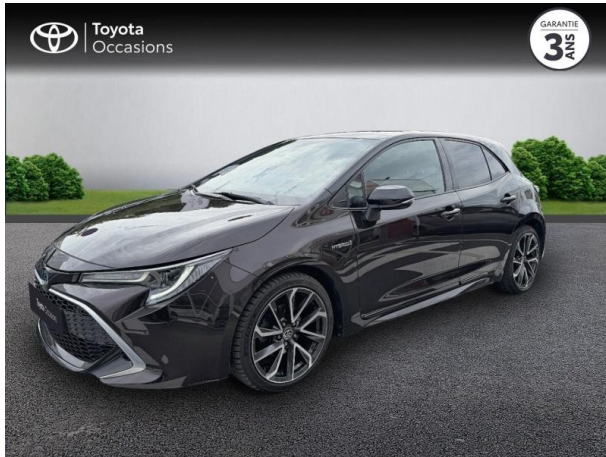

TOYOTA Corolla 122h Collection MY21 d'occasion

Occasion

TOYOTA Corolla

122h Collection MY21

Toyota Montpellier

04 12 04 15 42

Prix :

20 990 €

Boîte de vitesse : Automatique

Carrosserie : Berline

Nombre de portes : 5 portes

Année : 2022

Puissance fiscale : 5 CV

Couleur : Brun Ebène métallisé Bi-ton

Garantie : Label Toyota Occasions 36 mois
TFR 36 mois