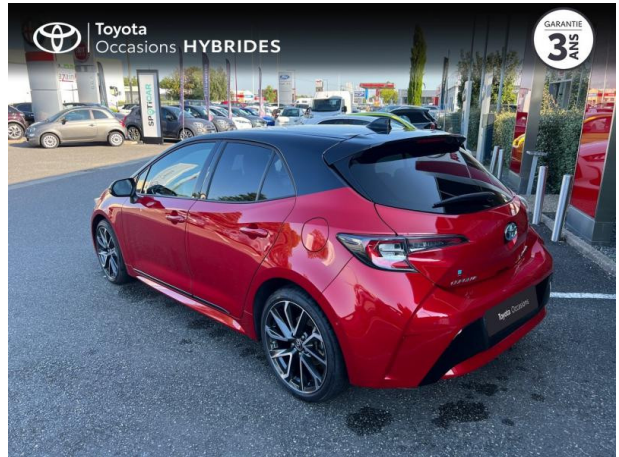

TOYOTA Corolla 122h Collection MY22 d'occasion

Occasion

TOYOTA Corolla

122h Collection MY22

Toyota Vichy

04 70 30 92 90

Prix :

24 990 €

Un crédit vous engage et doit être remboursé. Vérifiez vos capacités de remboursement avant de vous engager.

Caractéristiques du véhicule

- Kilométrage : 22 683 km
- Puissance réelle : 98 ch
- Énergie : Hybride
- Boîte de vitesse : Automatique
- Carrosserie : Berline
- Nombre de portes : 5 portes
- Année : 2022
- Puissance fiscale : 5 CV
- Couleur : Noir
- Garantie : Label Toyota Occasions 36 mois TFR 36 mois