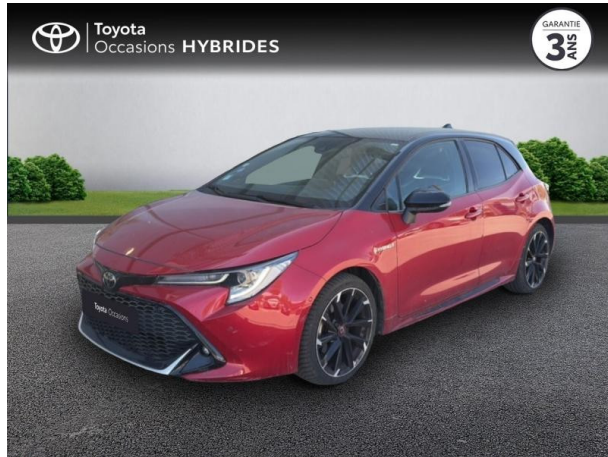

# TOYOTA Corolla 184h GR Sport MY20 d'occasion

Occasion

TOYOTA Corolla

184h GR Sport MY20

Toyota Alès

04 66 54 32 32

Prix :

20 990 €

## Caractéristiques du véhicule

Kilométrage : 105 398 km

Puissance réelle : 153 ch

Énergie : Hybride

Boîte de vitesse : Automatique

Carrosserie : Berline

Nombre de portes : 5 portes

Année : 2020

Puissance fiscale : 7 CV

Couleur : Rouge Intense métallisé

Garantie : Label Toyota Occasions 36 mois  
TFR 36 mois