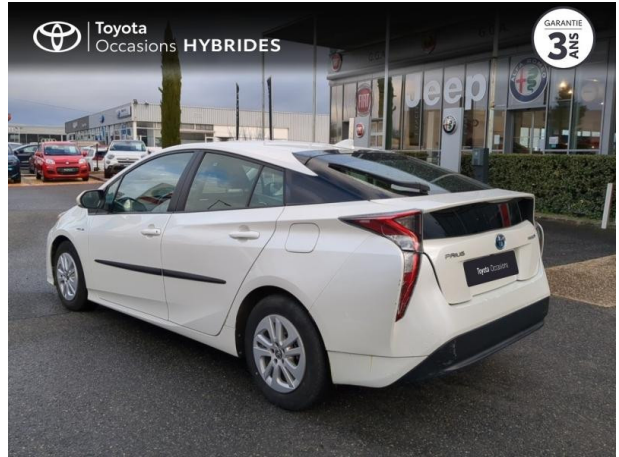

TOYOTA Prius 122h Dynamic d'occasion

Occasion **TOYOTA Prius**

122h Dynamic

Toyota Clermont-Ferrand

04 73 28 83 93

Prix :

17 990 €

Un crédit vous engage et doit être remboursé. Vérifiez vos capacités de remboursement avant de vous engager.

Caractéristiques du véhicule

Kilométrage : 55 588 km

Puissance réelle : 98 ch

Énergie : Hybride

Boîte de vitesse : Automatique

Carrosserie : Berline

Nombre de portes : 5 portes

Année : 2017