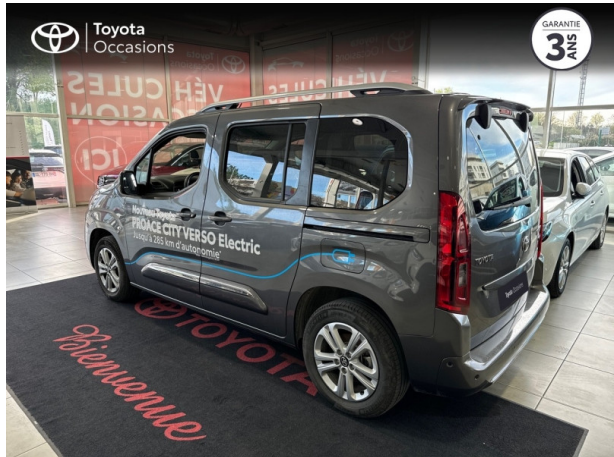

TOYOTA ProAce City Verso Medium Electric 50kWh Executive d'occasion

Occasion

TOYOTA PROACE CITY Verso

Medium Electric 50kWh Executive

Toyota Montpellier

04 67 67 22 22

Prix :

27 890 €

Un crédit vous engage et doit être remboursé. Vérifiez vos capacités de remboursement avant de vous engager.

Caractéristiques du véhicule

- Kilométrage : 10 000 km
- Puissance réelle : 136 ch
- Énergie : Electrique
- Boîte de vitesse : Automatique
- Carrosserie : Monospace
- Nombre de portes : 5 portes
- Année : 2022
- Puissance fiscale : 7 CV
- Couleur : Gris Platinium métallisé
- Garantie : Label Toyota Occasions 36 mois TFR 36 mois