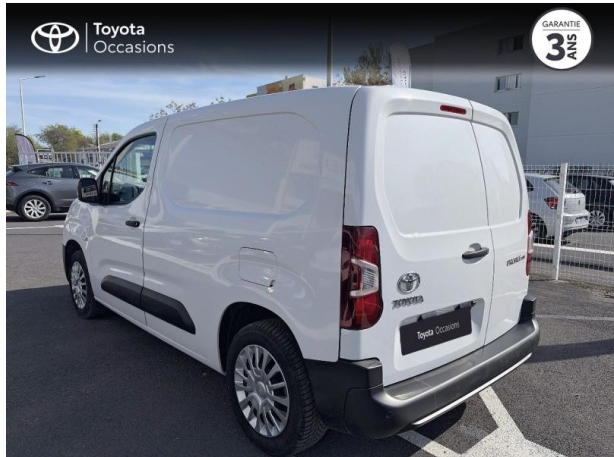

TOYOTA ProAce City VUL Medium 130 D-4D Business BVA RC23 d'occasion

Occasion

TOYOTA PROACE CITY

Medium 130 D-4D Business BVA RC23

Toyota Montpellier

04 12 04 15 42

Prix :

16 380 €

Année : 2023

Énergie : Diesel

Puissance fiscale : 5 CV

Boîte de vitesse : Automatique

Couleur : Blanc Banquise

Carrosserie : Fourgonnette VUL

Garantie : Label Toyota Occasions 36 mois
TFR 36 mois

Options