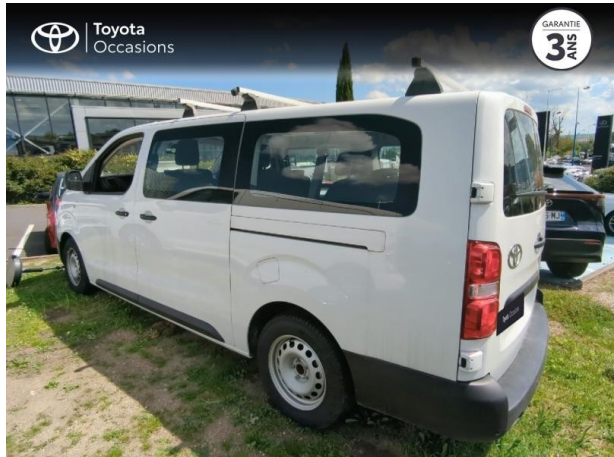

# TOYOTA ProAce Combi Electric Long 75kWh MC24 d'occasion

Occasion

TOYOTA ProAce Combi

Electric Long 75kWh MC24

---

Toyota Clermont-Ferrand

04 73 28 83 93

---

# Caractéristiques du véhicule

Kilométrage : 8 000 km

Nombre de portes : 5 portes

Puissance réelle : 136 ch

Année : 2025

Énergie : Electrique

Puissance fiscale : 4 CV

Boîte de vitesse : Automatique

Couleur : Blanc

Carrosserie : Minibus

Garantie : Label Toyota Occasions 36 mois  
TFR 36 mois