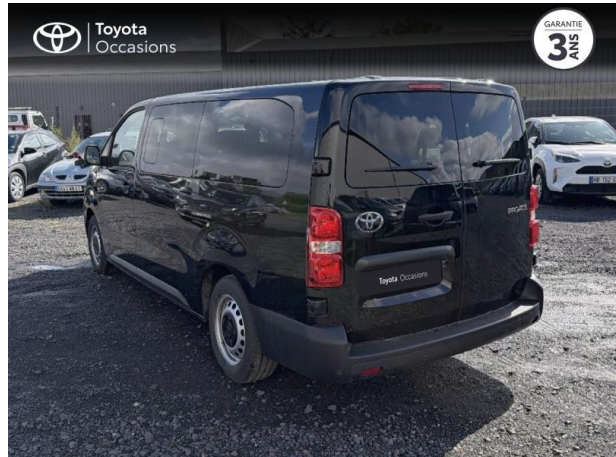

TOYOTA ProAce Combi Long 2.0 140 D-4D MC24 d'occasion

Occasion

TOYOTA ProAce Combi

Long 2.0 140 D-4D MC24

Toyota Clermont-Ferrand

04 73 28 83 93

Prix :

36 490 €

Année : 2025

Énergie : Diesel

Puissance fiscale : 8 CV

Boîte de vitesse : Manuelle

Couleur : Blanc

Carrosserie : Minibus

Garantie : Label Toyota Occasions 36 mois
TFR 36 mois

Équipements de série