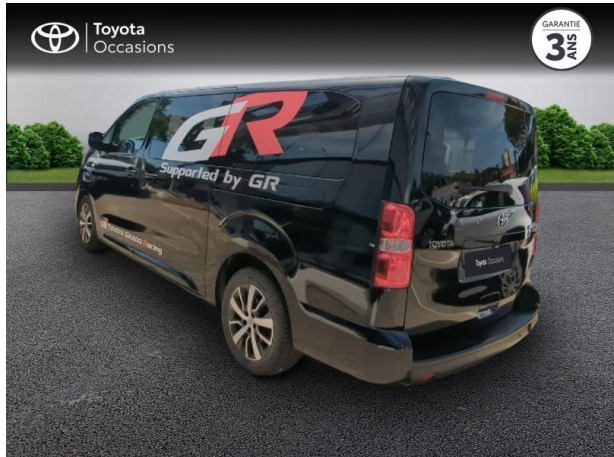

TOYOTA ProAce Verso Long 2.0 140 D-4D Dynamic MC24 d'occasion

Occasion

TOYOTA ProAce Verso

Long 2.0 140 D-4D Dynamic MC24

Toyota Nîmes

04 66 26 40 40

Prix :

33 300 €

Boîte de vitesse : Manuelle

Carrosserie : Minibus

Nombre de portes : 5 portes

Année : 2024

Puissance fiscale : 8 CV

Couleur : Noir Perla Nera

Garantie : Label Toyota Occasions 36 mois
TFR 36 mois

Options