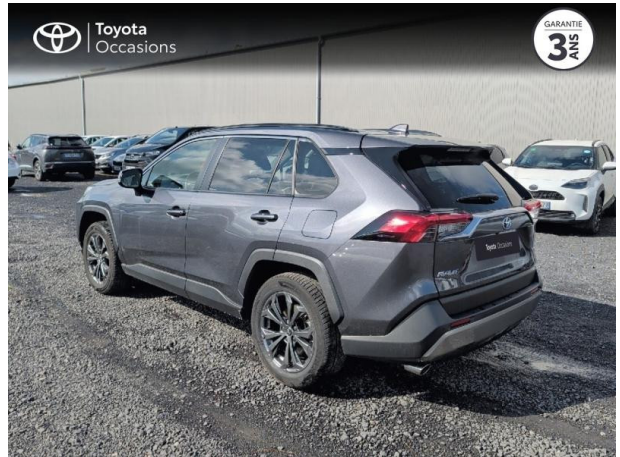

# TOYOTA RAV4 2.5 Hybride 218ch Dynamic 2WD MY23 d'occasion

Occasion

TOYOTA RAV4

2.5 Hybride 218ch Dynamic 2WD MY23

Toyota Clermont-Ferrand

04 73 28 83 93

Prix :

32 990 €

## Caractéristiques du véhicule

Kilométrage : 51 016 km

Puissance réelle : 178 ch

Énergie : Hybride

Boîte de vitesse : Automatique

Carrosserie : Tout Terrain

Nombre de portes : 5 portes

Année : 2023

Puissance fiscale : 9 CV

Couleur : Gris Atlas métallisé

Garantie : Label Toyota Occasions 36 mois  
TFR 36 mois