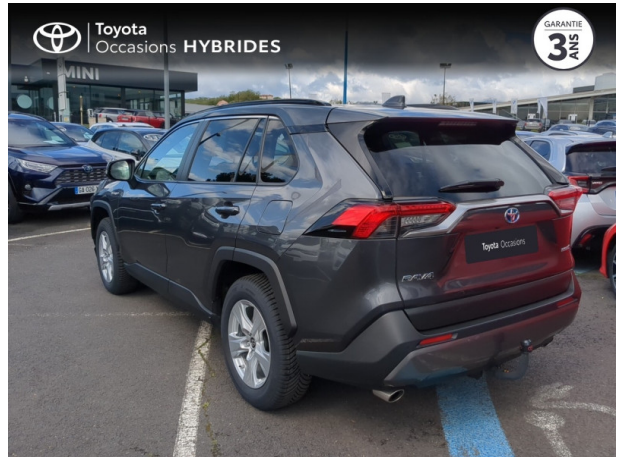

# TOYOTA RAV4 Hybride 218ch Dynamic 2WD MY20 d'occasion

Occasion

TOYOTA RAV4

Hybride 218ch Dynamic 2WD MY20

Toyota Clermont-Ferrand

04 73 28 83 93

Prix :

27 990 €

## Caractéristiques du véhicule

- Kilométrage : 80 594 km
- Puissance réelle : 178 ch
- Énergie : Hybride
- Boîte de vitesse : Automatique
- Carrosserie : Tout Terrain
- Nombre de portes : 5 portes
- Année : 2020
- Puissance fiscale : 9 CV
- Couleur : Gris atlas
- Garantie : Label Toyota Occasions 36 mois TFR 36 mois