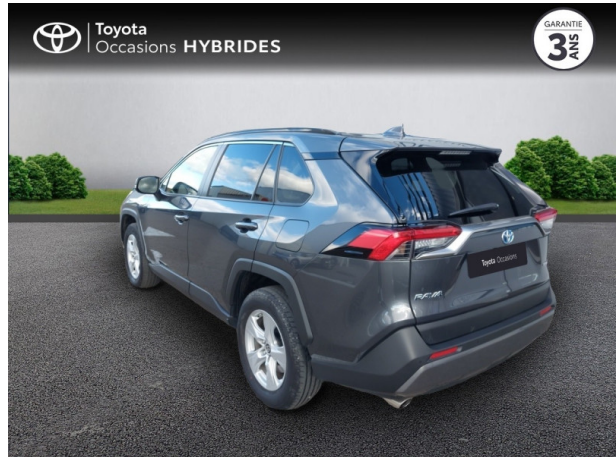

TOYOTA RAV4 Hybride 218ch Dynamic 2WD MY21 d'occasion

Occasion

TOYOTA RAV4

Hybride 218ch Dynamic 2WD MY21

Toyota Nîmes

04 66 26 40 40

Prix :

33 500 €

Un crédit vous engage et doit être remboursé. Vérifiez vos capacités de remboursement avant de vous engager.

Caractéristiques du véhicule

- Kilométrage : 43 452 km
- Puissance réelle : 178 ch
- Énergie : Hybride
- Boîte de vitesse : Automatique
- Carrosserie : Tout Terrain
- Nombre de portes : 5 portes
- Année : 2021
- Puissance fiscale : 9 CV
- Couleur : Gris Atlas métallisé
- Garantie : Label Toyota Occasions 36 mois TFR 36 mois