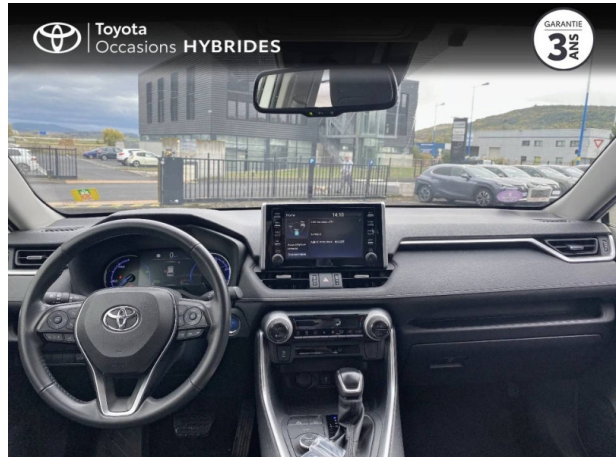

TOYOTA RAV4 Hybride 222ch Dynamic AWD-i MY20 d'occasion

Occasion

TOYOTA RAV4

Hybride 222ch Dynamic AWD-i MY20

Toyota Vichy

04 70 30 92 90

Prix :

29 990 €