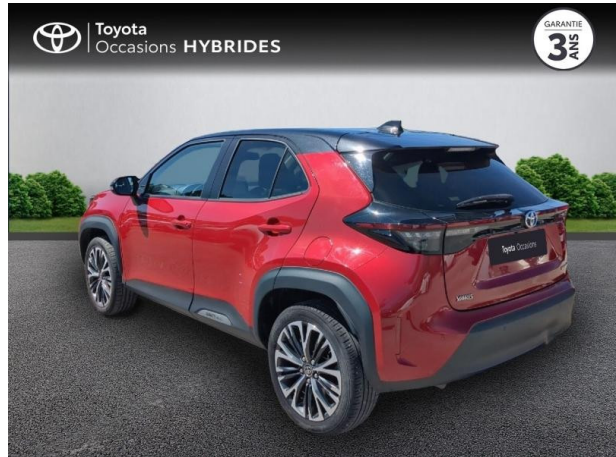

TOYOTA Yaris Cross 116h Collection MY22 d'occasion

Occasion TOYOTA Yaris Cross

116h Collection MY22

Toyota Nîmes

04 66 26 40 40

Prix :

22 990 €

Un crédit vous engage et doit être remboursé. Vérifiez vos capacités de remboursement avant de vous engager.

Caractéristiques du véhicule

Kilométrage : 41 121 km

Puissance réelle : 92 ch

Énergie : Hybride

Boîte de vitesse : Automatique

Carrosserie : Tout Terrain

Nombre de portes : 5 portes

Année : 2023