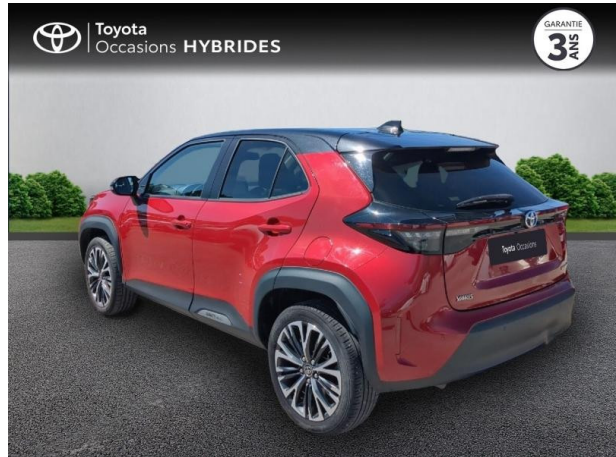

TOYOTA Yaris Cross 116h Collection MY22 d'occasion

Occasion TOYOTA Yaris Cross

116h Collection MY22

Toyota Alès

04 66 54 32 32

Prix :

22 980 €

Un crédit vous engage et doit être remboursé. Vérifiez vos capacités de remboursement avant de vous engager.

Caractéristiques du véhicule

Kilométrage : 41 964 km

Puissance réelle : 92 ch

Énergie : Hybride

Boîte de vitesse : Automatique

Carrosserie : Tout Terrain

Nombre de portes : 5 portes

Année : 2023