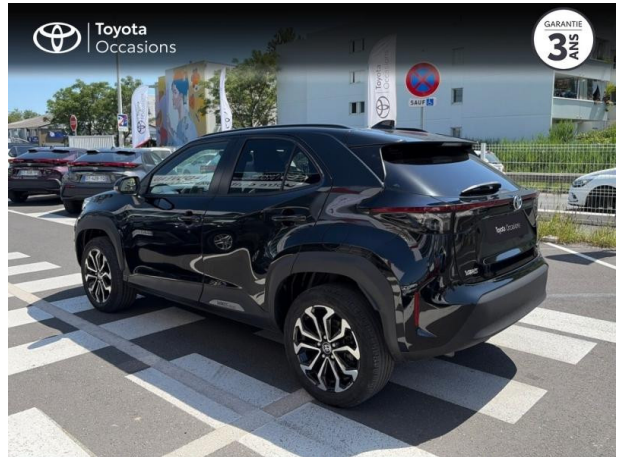

TOYOTA Yaris Cross 116h Design AWD-i MY22 d'occasion

Occasion TOYOTA Yaris Cross

116h Design AWD-i MY22

Toyota Montpellier

04 12 04 15 42

Prix :

21 990 €

Un crédit vous engage et doit être remboursé. Vérifiez vos capacités de remboursement avant de vous engager.

Caractéristiques du véhicule

Kilométrage : 66 705 km

Nombre de portes : 5 portes

Puissance réelle : 92 ch

Année : 2023

Énergie : Hybride

Puissance fiscale : 5 CV

Boîte de vitesse : Automatique