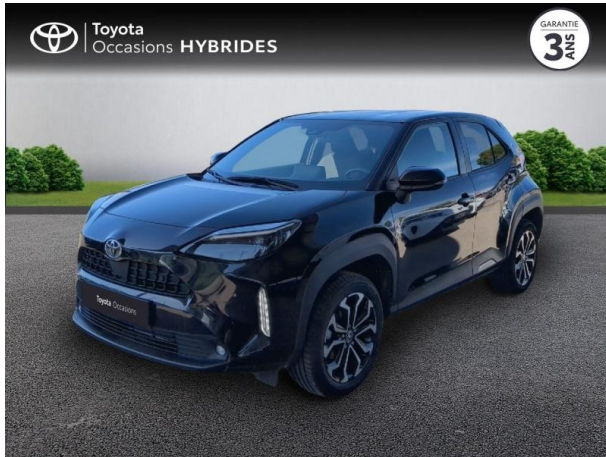

TOYOTA Yaris Cross 116h Design AWD-i MY22 d'occasion

Occasion TOYOTA Yaris Cross

116h Design AWD-i MY22

Toyota Arles

04 90 18 35 20

Prix :

20 590 €

Un crédit vous engage et doit être remboursé. Vérifiez vos capacités de remboursement avant de vous engager.

Caractéristiques du véhicule

Kilométrage : 50 523 km

Puissance réelle : 116 ch

Énergie : Hybride

Boîte de vitesse : Automatique

Carrosserie : Tout Terrain

Nombre de portes : 5 portes

Année : 2022