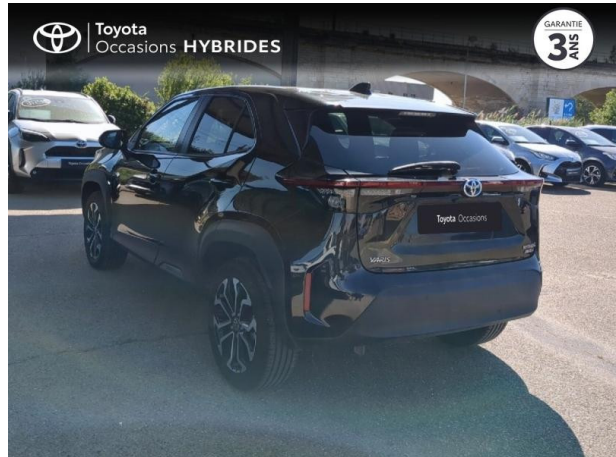

TOYOTA Yaris Cross 116h Design AWD-i MY22 d'occasion

Occasion TOYOTA Yaris Cross

116h Design AWD-i MY22

Toyota Arles

04 90 18 35 20

Prix :

20 590 €

Un crédit vous engage et doit être remboursé. Vérifiez vos capacités de remboursement avant de vous engager.

Caractéristiques du véhicule

Kilométrage : 50 523 km

Puissance réelle : 116 ch

Énergie : Hybride

Boîte de vitesse : Automatique

Carrosserie : Tout Terrain

Nombre de portes : 5 portes

Année : 2022