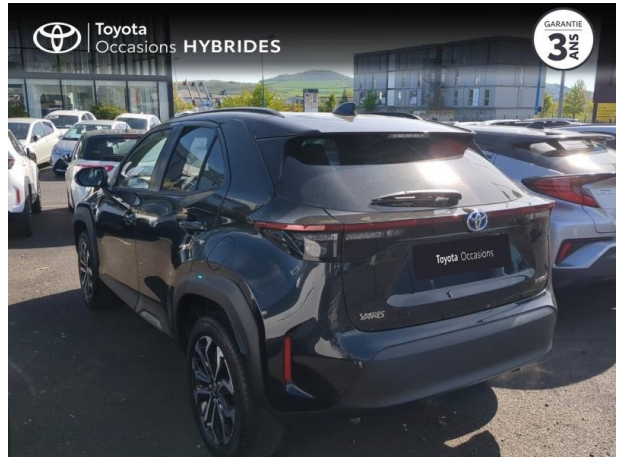

# TOYOTA Yaris Cross 116h Design MC24 d'occasion

**Occasion** TOYOTA Yaris Cross

116h Design MC24

Toyota Clermont-Ferrand

04 73 28 83 93

Prix :

22 990 €

Un crédit vous engage et doit être remboursé. Vérifiez vos capacités de remboursement avant de vous engager.

# Caractéristiques du véhicule

Kilométrage : 35 915 km

Nombre de portes : 5 portes

Puissance réelle : 92 ch

Année : 2023

Énergie : Hybride

Puissance fiscale : 5 CV

Boîte de vitesse : Automatique

Couleur : Blanc

Carrosserie : Tout Terrain

Garantie : Label Toyota Occasions 36 mois  
TFR 36 mois