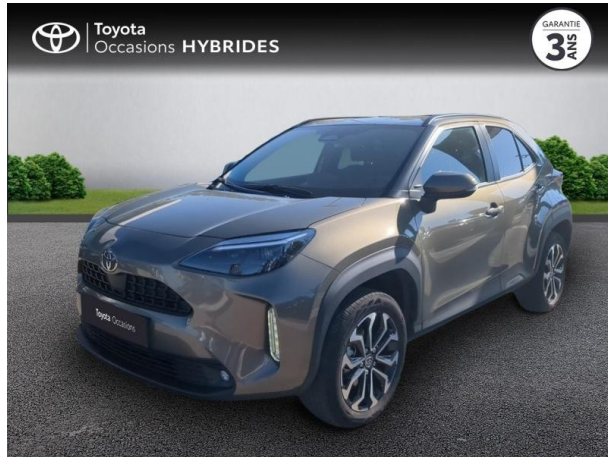

TOYOTA Yaris Cross 116h Design MC24 d'occasion

Occasion TOYOTA Yaris Cross

116h Design MC24

Toyota Avignon

04 90 13 42 42

Prix :

24 490 €

Un crédit vous engage et doit être remboursé. Vérifiez vos capacités de remboursement avant de vous engager.

Caractéristiques du véhicule

Kilométrage : 22 521 km

Nombre de portes : 5 portes

Puissance réelle : 92 ch

Année : 2025

Énergie : Hybride

Puissance fiscale : 5 CV

Boîte de vitesse : Automatique