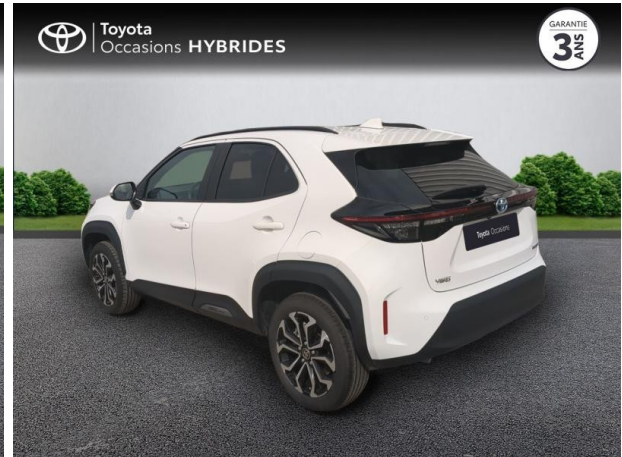

TOYOTA Yaris Cross 116h Design MY22 d'occasion

Occasion TOYOTA Yaris Cross

116h Design MY22

Toyota Nîmes

04 66 26 40 40

Prix :

25 490 €

Un crédit vous engage et doit être remboursé. Vérifiez vos capacités de remboursement avant de vous engager.

Caractéristiques du véhicule

- Kilométrage : 14 950 km
- Puissance réelle : 92 ch
- Énergie : Hybride
- Boîte de vitesse : Automatique
- Carrosserie : Tout Terrain
- Nombre de portes : 5 portes
- Année : 2024
- Puissance fiscale : 5 CV
- Couleur : Blanc
- Garantie : Label Toyota Occasions 36 mois TFR 36 mois