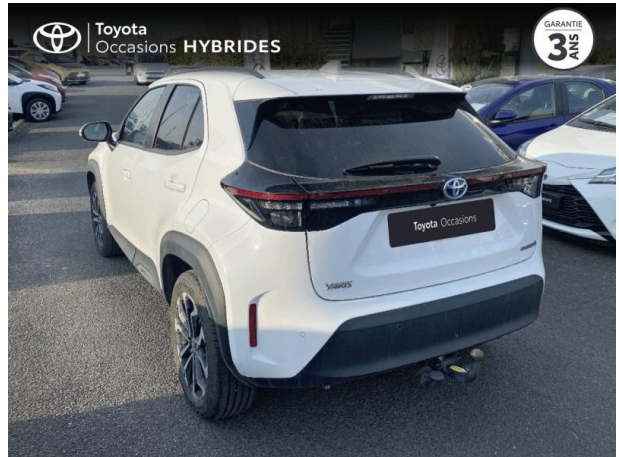

TOYOTA Yaris Cross 116h Design MY22 d'occasion

Occasion TOYOTA Yaris Cross

116h Design MY22

Toyota Clermont-Ferrand

04 73 28 83 93

Prix :

23 290 €

Un crédit vous engage et doit être remboursé. Vérifiez vos capacités de remboursement avant de vous engager.

Caractéristiques du véhicule

Kilométrage : 27 847 km

Nombre de portes : 5 portes

Puissance réelle : 92 ch

Année : 2023

Énergie : Hybride

Puissance fiscale : 5 CV

Boîte de vitesse : Automatique