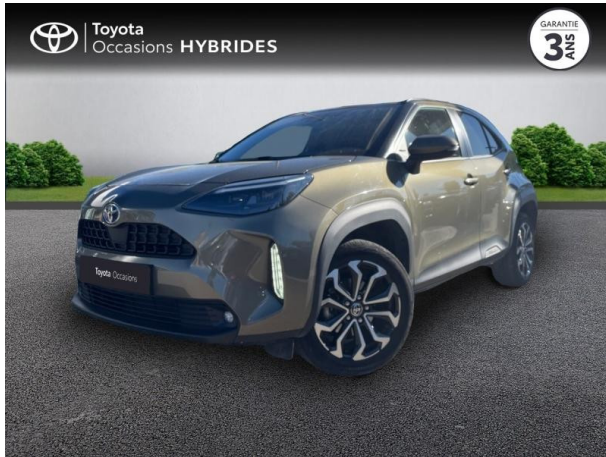

# TOYOTA Yaris Cross 116h Design MY22 d'occasion

**Occasion** TOYOTA Yaris Cross

116h Design MY22

Toyota Avignon

04 90 13 42 42

Prix :

21 690 €

Un crédit vous engage et doit être remboursé. Vérifiez vos capacités de remboursement avant de vous engager.

## Caractéristiques du véhicule

Kilométrage : 40 484 km

Nombre de portes : 5 portes

Puissance réelle : 116 ch

Année : 2022

Énergie : Hybride

Puissance fiscale : 5 CV

Boîte de vitesse : Automatique

Couleur : Bronze Impérial (M)

Carrosserie : Tout Terrain

Garantie : Label Toyota Occasions 36 mois  
TFR 36 mois