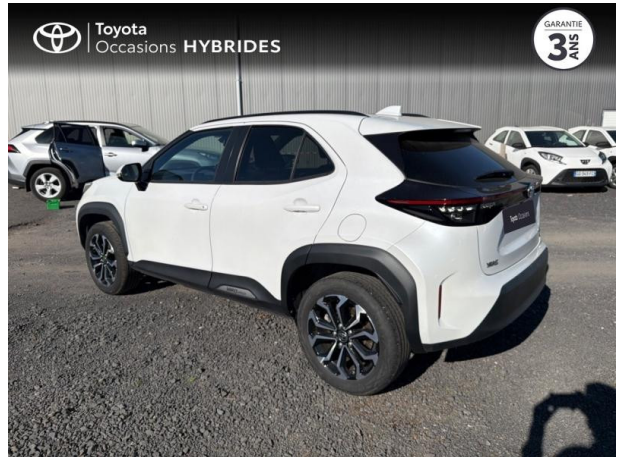

TOYOTA Yaris Cross 116h Design MY22 d'occasion

Occasion TOYOTA Yaris Cross

116h Design MY22

Toyota Clermont-Ferrand

04 73 28 83 93

Prix :

22 490 €

Un crédit vous engage et doit être remboursé. Vérifiez vos capacités de remboursement avant de vous engager.

Caractéristiques du véhicule

Kilométrage : 49 190 km

Nombre de portes : 5 portes

Puissance réelle : 92 ch

Année : 2023

Énergie : Hybride

Puissance fiscale : 5 CV

Boîte de vitesse : Automatique