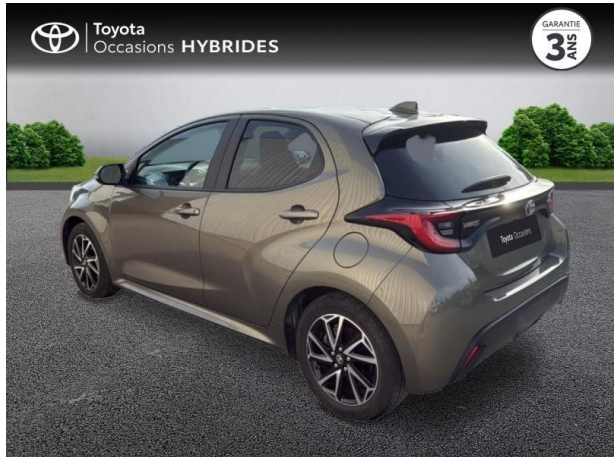

TOYOTA Yaris Cross 116h Design MY22 d'occasion

Occasion | TOYOTA Yaris Cross

116h Design MY22

Toyota Nîmes

04 66 26 40 40

Prix :

20 990 €

Un crédit vous engage et doit être remboursé. Vérifiez vos capacités de remboursement avant de vous engager.

Caractéristiques du véhicule

Kilométrage : 61 762 km

Nombre de portes : 5 portes

Puissance réelle : 116 ch

Année : 2022

Énergie : Hybride

Puissance fiscale : 5 CV

Boîte de vitesse : Automatique