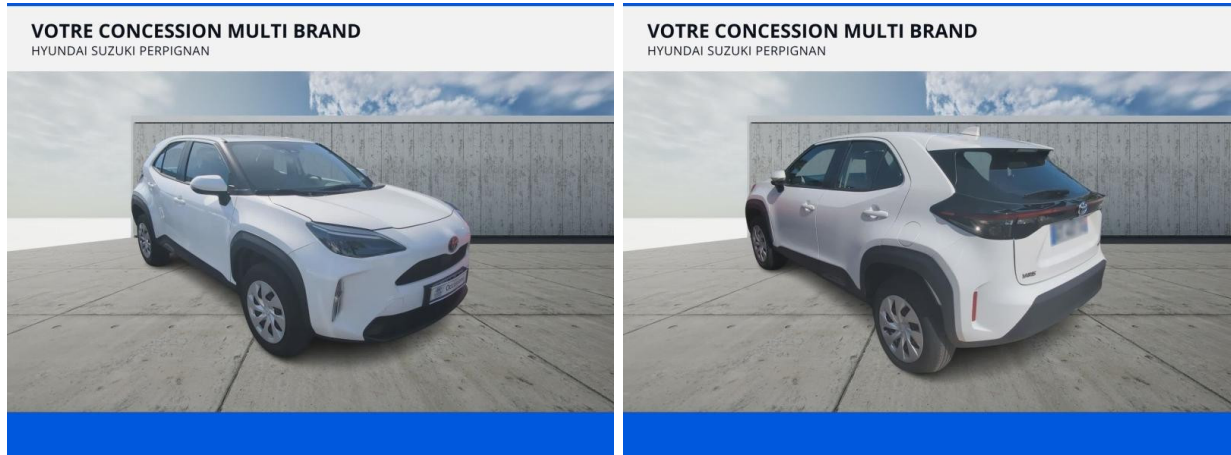

TOYOTA Yaris Cross 116h Design MY22 d'occasion

Occasion

TOYOTA Yaris Cross

116h Design MY22

Suzuki Perpignan

04 68 85 79 73

Prix :

23 900 €

Année : 2024

Énergie : Hybride

Puissance fiscale : 5 CV

Boîte de vitesse : Automatique

Couleur : Blanc

Carrosserie : Tout Terrain

Garantie : Constructeur 24 mois

Équipements de série