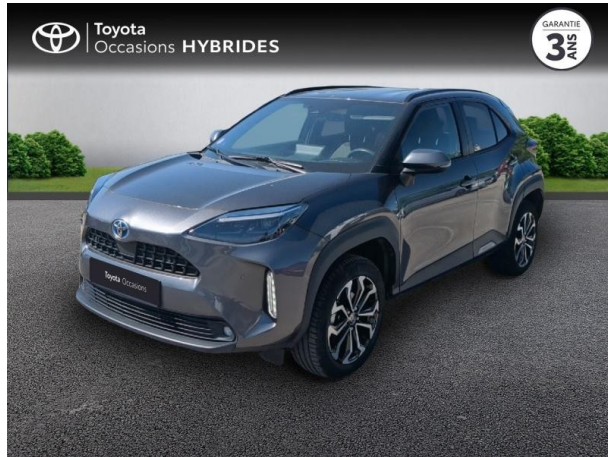

# TOYOTA Yaris Cross 116h Design MY22 d'occasion

**Occasion** TOYOTA Yaris Cross

116h Design MY22

Toyota Nîmes

04 66 26 40 40

Prix :

21 490 €

Un crédit vous engage et doit être remboursé. Vérifiez vos capacités de remboursement avant de vous engager.

# Caractéristiques du véhicule

Kilométrage : 61 409 km

Nombre de portes : 5 portes

Puissance réelle : 92 ch

Année : 2023

Énergie : Hybride

Puissance fiscale : 5 CV

Boîte de vitesse : Automatique

Couleur : Gris Atlas Métallisé

Carrosserie : Tout Terrain

Garantie : Label Toyota Occasions 36 mois  
TFR 36 mois