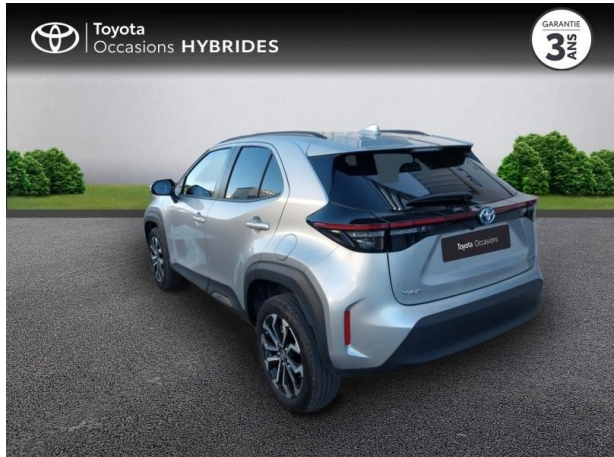

TOYOTA Yaris Cross 116h Design MY22 d'occasion

Occasion TOYOTA Yaris Cross

116h Design MY22

Toyota Nîmes

04 66 26 40 40

Prix :

22 200 €

Un crédit vous engage et doit être remboursé. Vérifiez vos capacités de remboursement avant de vous engager.

Caractéristiques du véhicule

Kilométrage : 21 681 km

Puissance réelle : 116 ch

Énergie : Hybride

Boîte de vitesse : Automatique

Carrosserie : Tout Terrain

Nombre de portes : 5 portes

Année : 2022