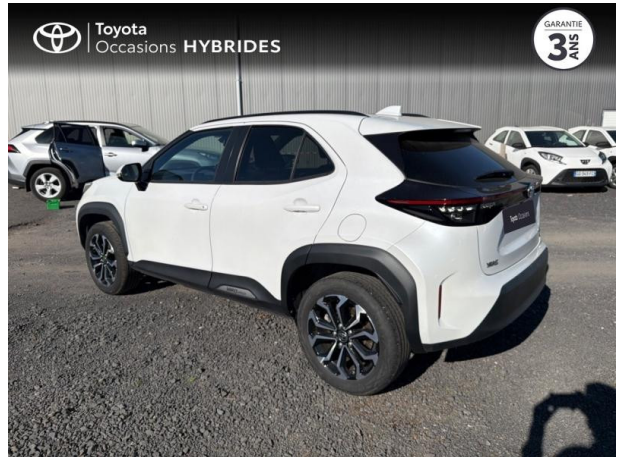

# TOYOTA Yaris Cross 116h Design MY22 d'occasion

**Occasion** TOYOTA Yaris Cross

116h Design MY22

Toyota Clermont-Ferrand

04 73 28 83 93

Prix :

21 990 €

Un crédit vous engage et doit être remboursé. Vérifiez vos capacités de remboursement avant de vous engager.

# Caractéristiques du véhicule

Kilométrage : 49 190 km

Nombre de portes : 5 portes

Puissance réelle : 92 ch

Année : 2023

Énergie : Hybride

Puissance fiscale : 5 CV

Boîte de vitesse : Automatique

Couleur : Blanc

Carrosserie : Tout Terrain

Garantie : Label Toyota Occasions 36 mois  
TFR 36 mois