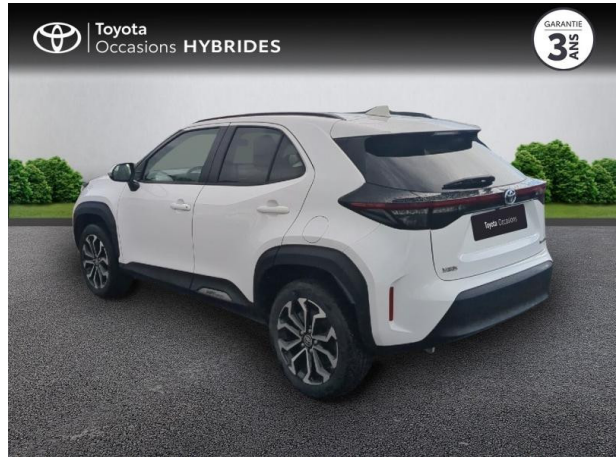

# TOYOTA Yaris Cross 116h Design MY22 d'occasion

**Occasion** | TOYOTA Yaris Cross

116h Design MY22

Toyota Nîmes

04 66 26 40 40

Prix :

23 990 €

Un crédit vous engage et doit être remboursé. Vérifiez vos capacités de remboursement avant de vous engager.

# Caractéristiques du véhicule

Kilométrage : 24 582 km

Nombre de portes : 5 portes

Puissance réelle : 92 ch

Année : 2024

Énergie : Hybride

Puissance fiscale : 5 CV

Boîte de vitesse : Automatique

Couleur : Blanc

Carrosserie : Tout Terrain

Garantie : Label Toyota Occasions 36 mois  
TFR 36 mois