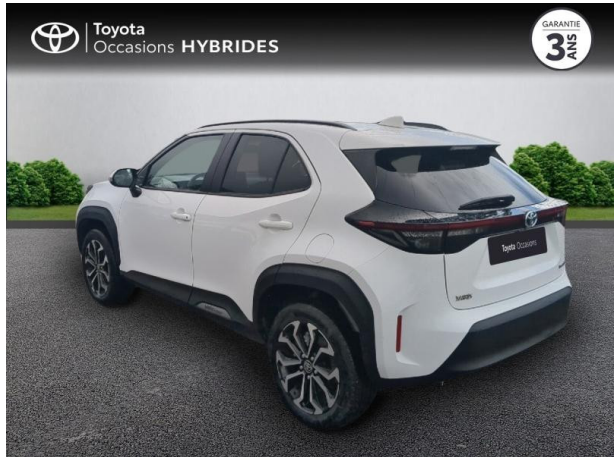

TOYOTA Yaris Cross 116h Design MY22 d'occasion

Occasion TOYOTA Yaris Cross

116h Design MY22

Toyota Nîmes

04 66 26 40 40

Prix :

24 290 €

Un crédit vous engage et doit être remboursé. Vérifiez vos capacités de remboursement avant de vous engager.

Caractéristiques du véhicule

Kilométrage : 22 552 km

Nombre de portes : 5 portes

Puissance réelle : 92 ch

Année : 2024

Énergie : Hybride

Puissance fiscale : 5 CV

Boîte de vitesse : Automatique