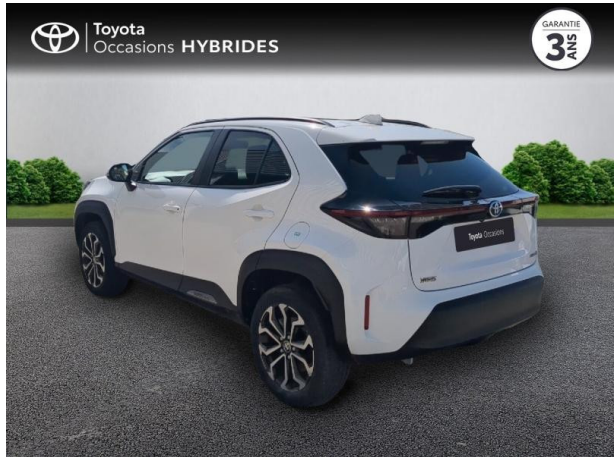

TOYOTA Yaris Cross 116h Design MY22 d'occasion

Occasion | TOYOTA Yaris Cross

116h Design MY22

Toyota Nîmes

04 66 26 40 40

Prix :

23 990 €

Un crédit vous engage et doit être remboursé. Vérifiez vos capacités de remboursement avant de vous engager.