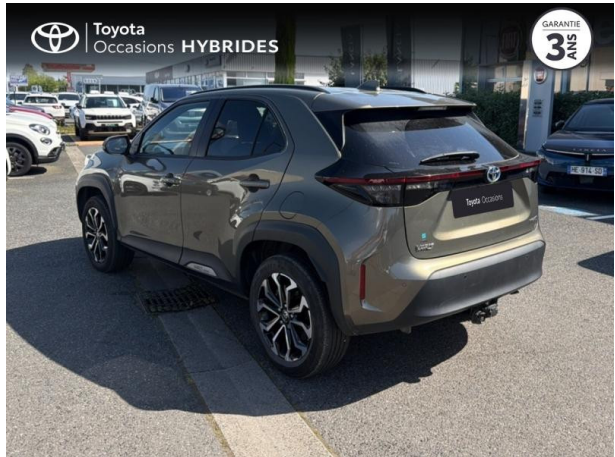

TOYOTA Yaris Cross 116h Design MY22 d'occasion

Occasion TOYOTA Yaris Cross

116h Design MY22

Toyota Vichy

04 70 30 92 90

Prix :

21 900 €

Un crédit vous engage et doit être remboursé. Vérifiez vos capacités de remboursement avant de vous engager.

Caractéristiques du véhicule

Kilométrage : 29 515 km

Puissance réelle : 92 ch

Énergie : Hybride

Boîte de vitesse : Automatique

Carrosserie : Tout Terrain

Nombre de portes : 5 portes

Année : 2023