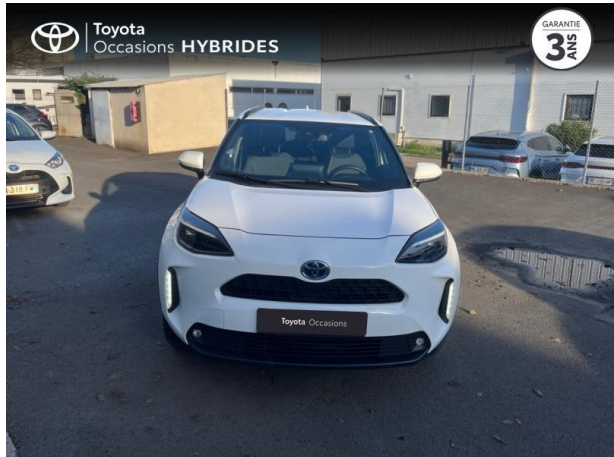

TOYOTA Yaris Cross 116h Design Pack Cargo d'occasion

Occasion TOYOTA Yaris Cross

116h Design Pack Cargo

Toyota Montpellier

04 12 04 15 42

Prix :

21 990 €

Un crédit vous engage et doit être remboursé. Vérifiez vos capacités de remboursement avant de vous engager.

Caractéristiques du véhicule

Kilométrage : 58 416 km

Nombre de portes : 5 portes

Puissance réelle : 92 ch

Année : 2023

Énergie : Hybride

Puissance fiscale : 5 CV

Boîte de vitesse : Automatique