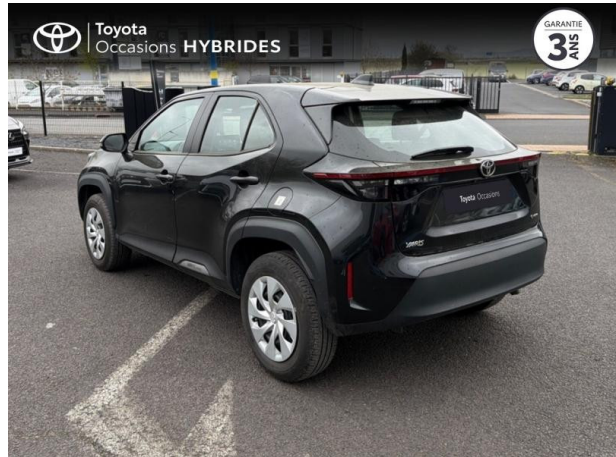

TOYOTA Yaris Cross 116h Dynamic MC24 d'occasion

Occasion TOYOTA Yaris Cross

116h Dynamic MC24

Toyota Clermont-Ferrand

04 73 28 83 93

Prix :

22 490 €

Un crédit vous engage et doit être remboursé. Vérifiez vos capacités de remboursement avant de vous engager.

Caractéristiques du véhicule

Kilométrage : 42 182 km

Nombre de portes : 5 portes

Puissance réelle : 92 ch

Année : 2025

Énergie : Hybride

Puissance fiscale : 5 CV

Boîte de vitesse : Automatique