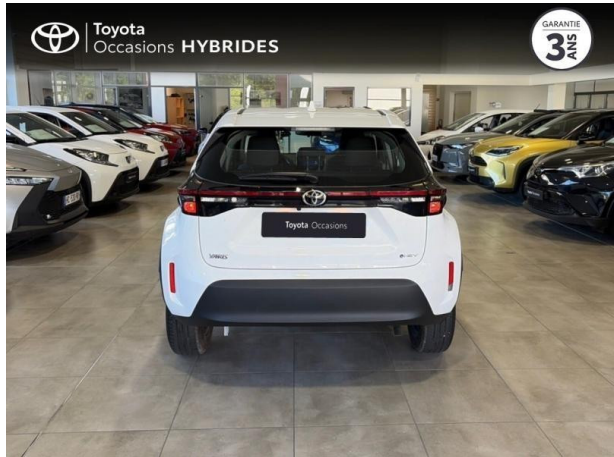

TOYOTA Yaris Cross 116h Dynamic MC24 d'occasion

Occasion TOYOTA Yaris Cross

116h Dynamic MC24

Toyota Montpellier

04 12 04 15 42

Prix :

21 990 €

Un crédit vous engage et doit être remboursé. Vérifiez vos capacités de remboursement avant de vous engager.

Caractéristiques du véhicule

Kilométrage : 26 272 km

Nombre de portes : 5 portes

Puissance réelle : 92 ch

Année : 2025

Énergie : Hybride

Puissance fiscale : 5 CV

Boîte de vitesse : Automatique