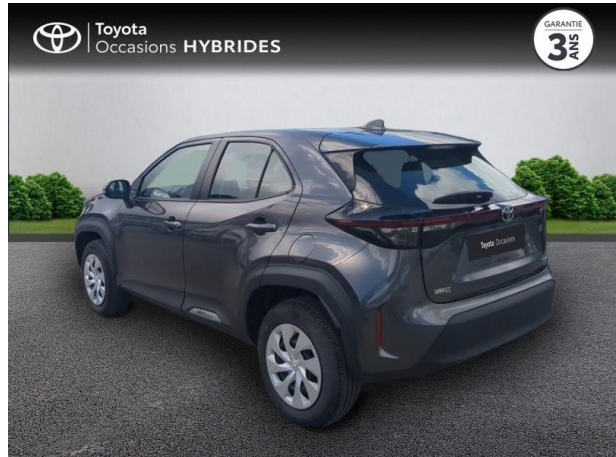

# TOYOTA Yaris Cross 116h Dynamic MC25 d'occasion

**Occasion** | TOYOTA Yaris Cross

116h Dynamic MC25

Toyota Nîmes

04 66 26 40 40

Prix :

22 400 €

Un crédit vous engage et doit être remboursé. Vérifiez vos capacités de remboursement avant de vous engager.

# Caractéristiques du véhicule

Kilométrage : 12 614 km

Nombre de portes : 5 portes

Puissance réelle : 92 ch

Année : 2025

Énergie : Hybride

Puissance fiscale : 5 CV

Boîte de vitesse : Automatique

Couleur : Gris Atlas Métallisé

Carrosserie : Tout Terrain

Garantie : Label Toyota Occasions 36 mois  
TFR 36 mois