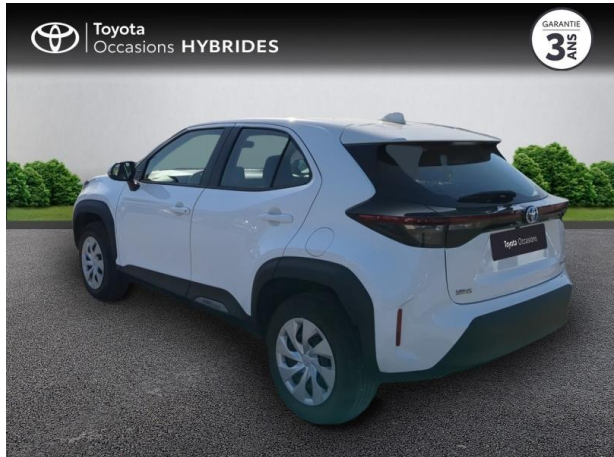

TOYOTA Yaris Cross 116h Dynamic MY22 d'occasion

Occasion TOYOTA Yaris Cross

116h Dynamic MY22

Toyota Nîmes

04 66 26 40 40

Prix :

22 480 €

Un crédit vous engage et doit être remboursé. Vérifiez vos capacités de remboursement avant de vous engager.

Caractéristiques du véhicule

Kilométrage : 6 836 km

Nombre de portes : 5 portes

Puissance réelle : 92 ch

Année : 2023

Énergie : Hybride

Puissance fiscale : 5 CV

Boîte de vitesse : Automatique