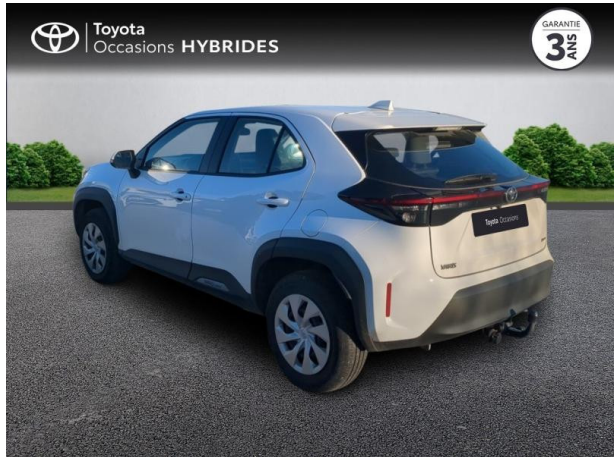

TOYOTA Yaris Cross 116h Dynamic MY22 d'occasion

Occasion | TOYOTA Yaris Cross

116h Dynamic MY22

Toyota Alès

04 66 54 32 32

Prix :

21 490 €

Un crédit vous engage et doit être remboursé. Vérifiez vos capacités de remboursement avant de vous engager.

Caractéristiques du véhicule

Kilométrage : 28 739 km

Nombre de portes : 5 portes

Puissance réelle : 92 ch

Année : 2024

Énergie : Hybride

Puissance fiscale : 5 CV

Boîte de vitesse : Automatique