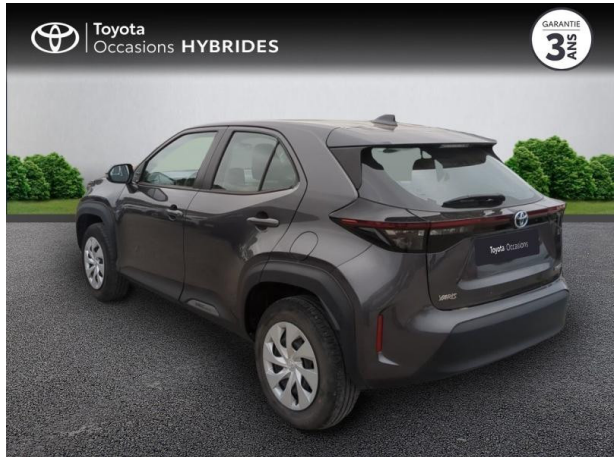

# TOYOTA Yaris Cross 116h Dynamic MY22 d'occasion

**Occasion** | TOYOTA Yaris Cross

116h Dynamic MY22

Toyota Nîmes

04 66 26 40 40

Prix :

20 990 €

Un crédit vous engage et doit être remboursé. Vérifiez vos capacités de remboursement avant de vous engager.

# Caractéristiques du véhicule

Kilométrage : 35 642 km

Nombre de portes : 5 portes

Puissance réelle : 92 ch

Année : 2023

Énergie : Hybride

Puissance fiscale : 5 CV

Boîte de vitesse : Automatique

Couleur : Gris Atlas Métallisé

Carrosserie : Tout Terrain

Garantie : Label Toyota Occasions 36 mois  
TFR 36 mois