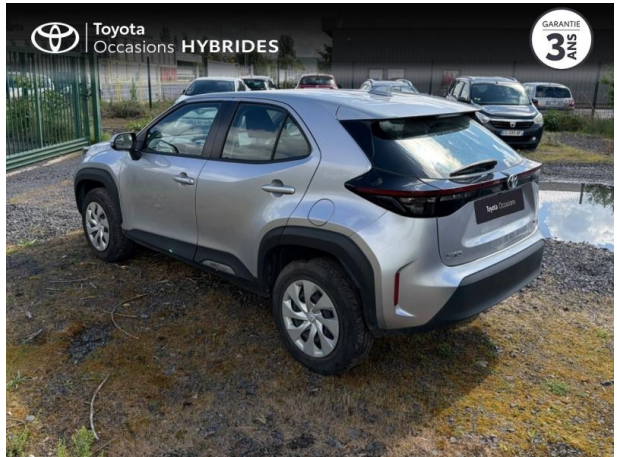

TOYOTA Yaris Cross 116h Dynamic MY22 d'occasion

Occasion TOYOTA Yaris Cross

116h Dynamic MY22

Toyota Clermont-Ferrand

04 73 28 83 93

Prix :

19 990 €

Un crédit vous engage et doit être remboursé. Vérifiez vos capacités de remboursement avant de vous engager.

Caractéristiques du véhicule

Kilométrage : 76 058 km

Nombre de portes : 5 portes

Puissance réelle : 92 ch

Année : 2023

Énergie : Hybride

Puissance fiscale : 5 CV

Boîte de vitesse : Automatique