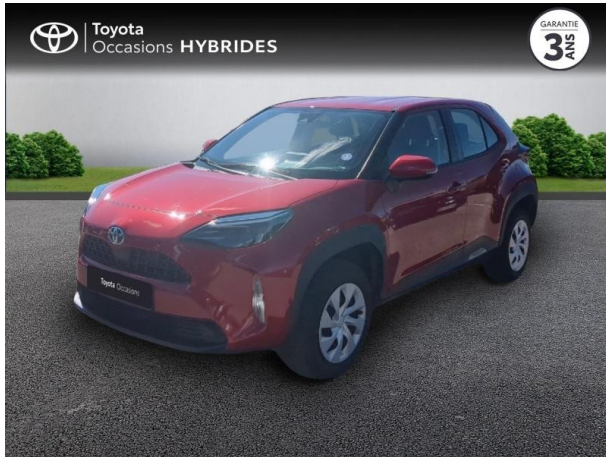

TOYOTA Yaris Cross 116h Dynamic MY22 d'occasion

Occasion TOYOTA Yaris Cross

116h Dynamic MY22

Toyota Nîmes

04 66 26 40 40

Prix :

20 990 €

Un crédit vous engage et doit être remboursé. Vérifiez vos capacités de remboursement avant de vous engager.

Caractéristiques du véhicule

Kilométrage : 35 698 km

Nombre de portes : 5 portes

Puissance réelle : 92 ch

Année : 2023

Énergie : Hybride

Puissance fiscale : 5 CV

Boîte de vitesse : Automatique