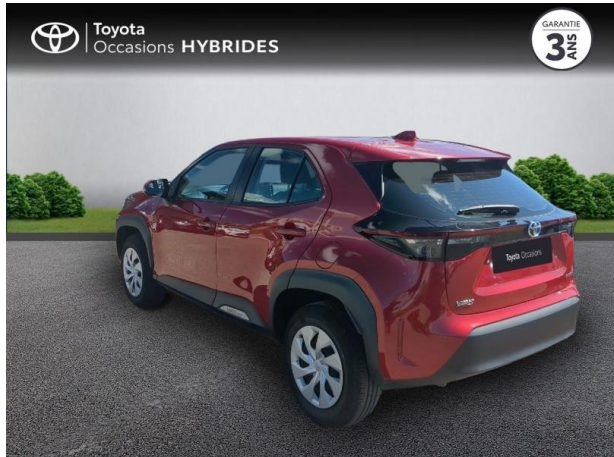

TOYOTA Yaris Cross 116h Dynamic MY22 d'occasion

Occasion TOYOTA Yaris Cross

116h Dynamic MY22

Toyota Nîmes

04 66 26 40 40

Prix :

20 990 €

Un crédit vous engage et doit être remboursé. Vérifiez vos capacités de remboursement avant de vous engager.

Caractéristiques du véhicule

Kilométrage : 35 698 km

Nombre de portes : 5 portes

Puissance réelle : 92 ch

Année : 2023

Énergie : Hybride

Puissance fiscale : 5 CV

Boîte de vitesse : Automatique