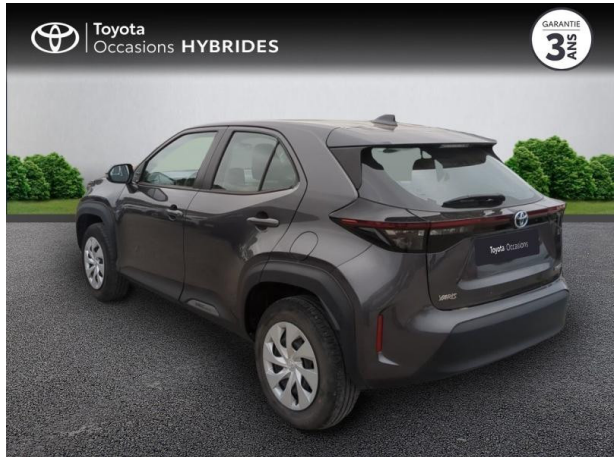

# TOYOTA Yaris Cross 116h Dynamic MY22 d'occasion

**Occasion** TOYOTA Yaris Cross

116h Dynamic MY22

Toyota Nîmes

04 66 26 40 40

Prix :

20 966 €

Un crédit vous engage et doit être remboursé. Vérifiez vos capacités de remboursement avant de vous engager.

# Caractéristiques du véhicule

Kilométrage : 40 765 km

Nombre de portes : 5 portes

Puissance réelle : 92 ch

Année : 2023

Énergie : Hybride

Puissance fiscale : 5 CV

Boîte de vitesse : Automatique

Couleur : Gris Atlas Métallisé

Carrosserie : Tout Terrain

Garantie : Label Toyota Occasions 36 mois  
TFR 36 mois