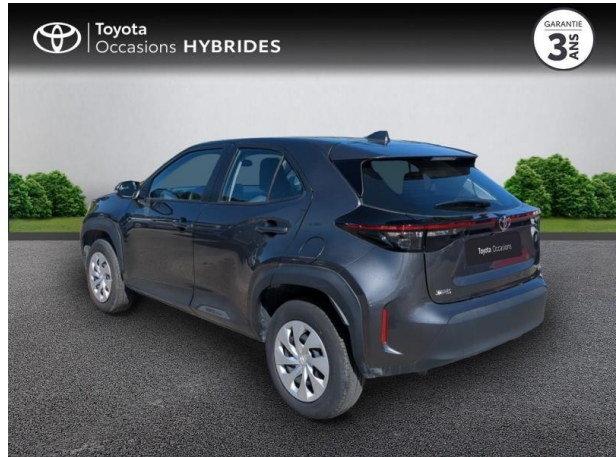

# TOYOTA Yaris Cross 116h Dynamic MY25 d'occasion

**Occasion** TOYOTA Yaris Cross

116h Dynamic MY25

Toyota Nîmes

04 66 26 40 40

Prix :

21 900 €

Un crédit vous engage et doit être remboursé. Vérifiez vos capacités de remboursement avant de vous engager.

# Caractéristiques du véhicule

Kilométrage : 15 339 km

Nombre de portes : 5 portes

Puissance réelle : 92 ch

Année : 2025

Énergie : Hybride

Puissance fiscale : 5 CV

Boîte de vitesse : Automatique

Couleur : Gris Atlas Métallisé

Carrosserie : Tout Terrain

Garantie : Label Toyota Occasions 36 mois  
TFR 36 mois