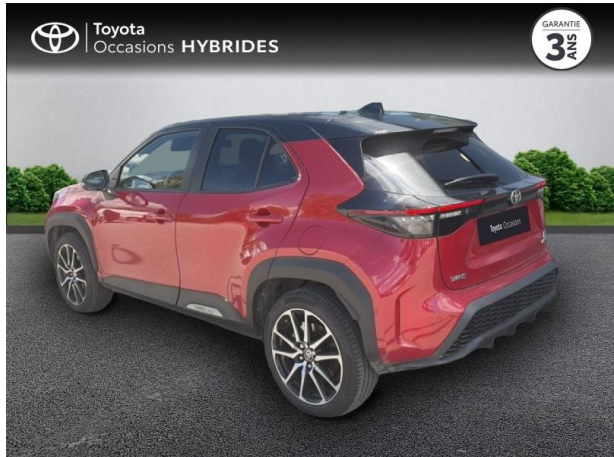

TOYOTA Yaris Cross 116h GR Sport MY22 d'occasion

Occasion

TOYOTA Yaris Cross

116h GR Sport MY22

Toyota Alès

04 66 54 32 32

Prix :

25 990 €

Année : 2023

Énergie : Hybride

Puissance fiscale : 5 CV

Boîte de vitesse : Automatique

Couleur : Rouge Intense/Toit Noir

Carrosserie : Tout Terrain

Garantie : NC

Options