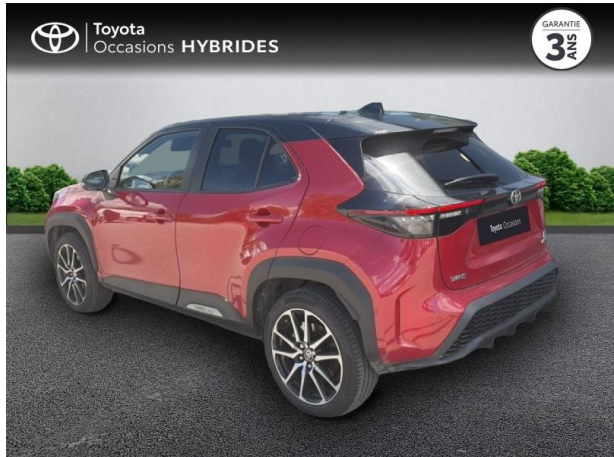

TOYOTA Yaris Cross 116h GR Sport MY22 d'occasion

Occasion

TOYOTA Yaris Cross

116h GR Sport MY22

Toyota Nîmes

04 66 26 40 40

Prix :

25 490 €

Boîte de vitesse : Automatique

Carrosserie : Tout Terrain

Nombre de portes : 5 portes

Année : 2023

Puissance fiscale : 5 CV

Couleur : Rouge Intense/Toit Noir

Garantie : Label Toyota Occasions 36 mois
TFR 36 mois